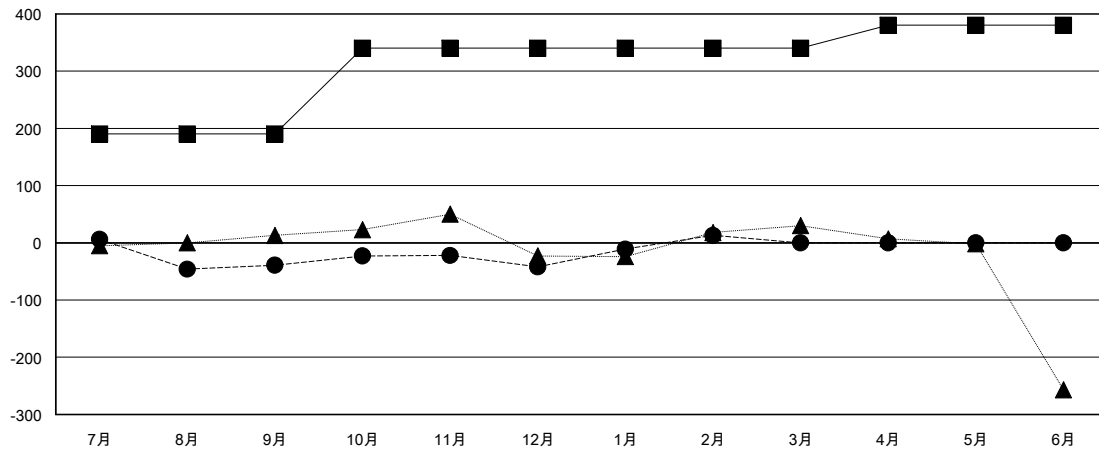

# MONTHLY MEMBERSHIP PROGRESS REPORT

District 333 C

Results as of: 2/28/2017

GMT: Masayuki Kaneko

地域 JAPAN

GMT会則地域

クラブ			
結果 : 2016-2017			
四半期	新クラブ目標	新クラブ	解散クラブ
7月/8月/9月	2	0	0
10月/11月/12月	0	0	0
1月/2月/3月	0	1	0
4月/5月/6月	2	0	0

名			
結果 : 2016-2017			
四半期	新会員 (再入会と転入を含めない) 純増目標	新会員 (再入会と転入を含めない) 実際	退会者 (転籍を含む) 実際
7月/8月/9月	190	90	129
10月/11月/12月	150	61	64
1月/2月/3月	0	108	53
4月/5月/6月	40	0	0

新クラブ目標及び実績累計

会員目標及び実績累計

解散クラブ: 0	81 CLUBS OF 134 一名以上の新会員を登録	男女別 男性 2,702 (75.77%) 女性 864 (24.23%)
退会者 物故会員 17 クラブ解散 1 その他 228 合計 246	<a href="#">会員累計データを見るには、ここをクリック</a>	世帯主/家族会員合計 928 国際会費半額の家族会員 554