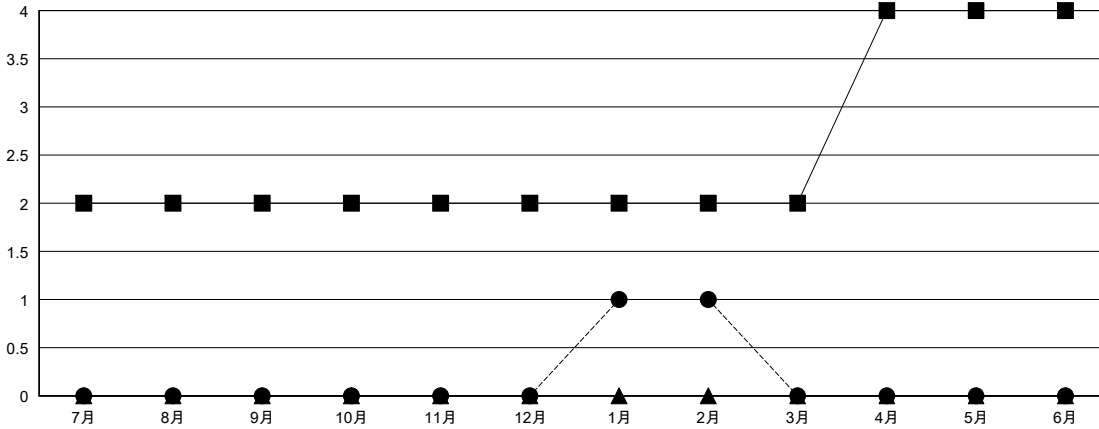

# MONTHLY MEMBERSHIP PROGRESS REPORT

District 333 C

Results as of: 2/28/2017

GMT: Masayuki Kaneko

地域 JAPAN

GMT会則地域

クラブ			
結果 : 2016-2017			
四半期	新クラブ目標	新クラブ	解散クラブ
7月/8月/9月	2	0	0
10月/11月/12月	0	0	0
1月/2月/3月	0	1	0
4月/5月/6月	2	0	0

名			
結果 : 2016-2017			
四半期	新会員 (再入会と転入を含めない) 純増目標	新会員 (再入会と転入を含めない) 実際	退会者 (転籍を含む) 実際
7月/8月/9月	190	90	129
10月/11月/12月	150	61	64
1月/2月/3月	0	108	53
4月/5月/6月	40	0	0

新クラブ目標及び実績累計

会員目標及び実績累計

解散クラブ: 0	81 CLUBS OF 134 一名以上の新会員を登録	男女別 男性 2,702 (75.77%) 女性 864 (24.23%)
退会者 物故会員 17 クラブ解散 1 その他 228 合計 246	<a href="#">会員累計データを見るには、ここをクリック</a>	世帯主/家族会員合計 928 国際会費半額の家族会員 554